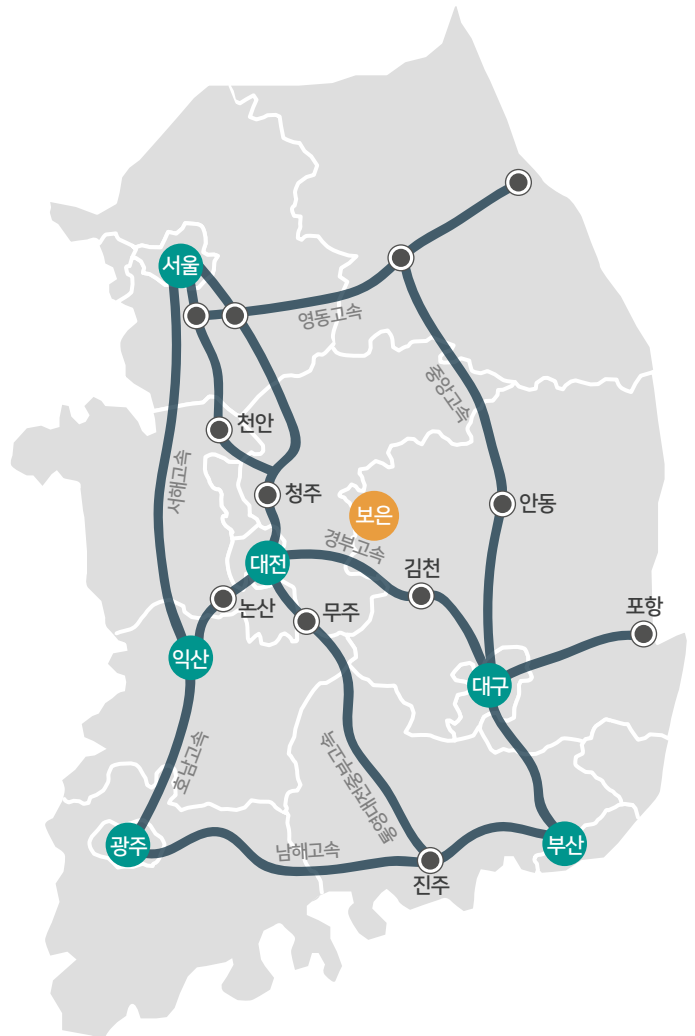

Club House

탁 트인 페어웨이를 조망할 수 있는 특별한 명품공간 클럽디 보은 클럽하우스

Approach

당진영덕고속도로 이용
보은 IC에서 10분 거리 위치

수도권, 경상북도, 전라북도 인접하여

대전, 청주, 상주 그리고
수도권 골프가
반나절 이용 가능한 골프장

Restaurant

활력있는 조조 라운딩을 위한 시원하고 맛있는 해장국과 클럽디보은에서만 만나 볼 수 있는 다양한 스타일의 정식 메뉴 그리고, 푸짐한 4인 전골요리